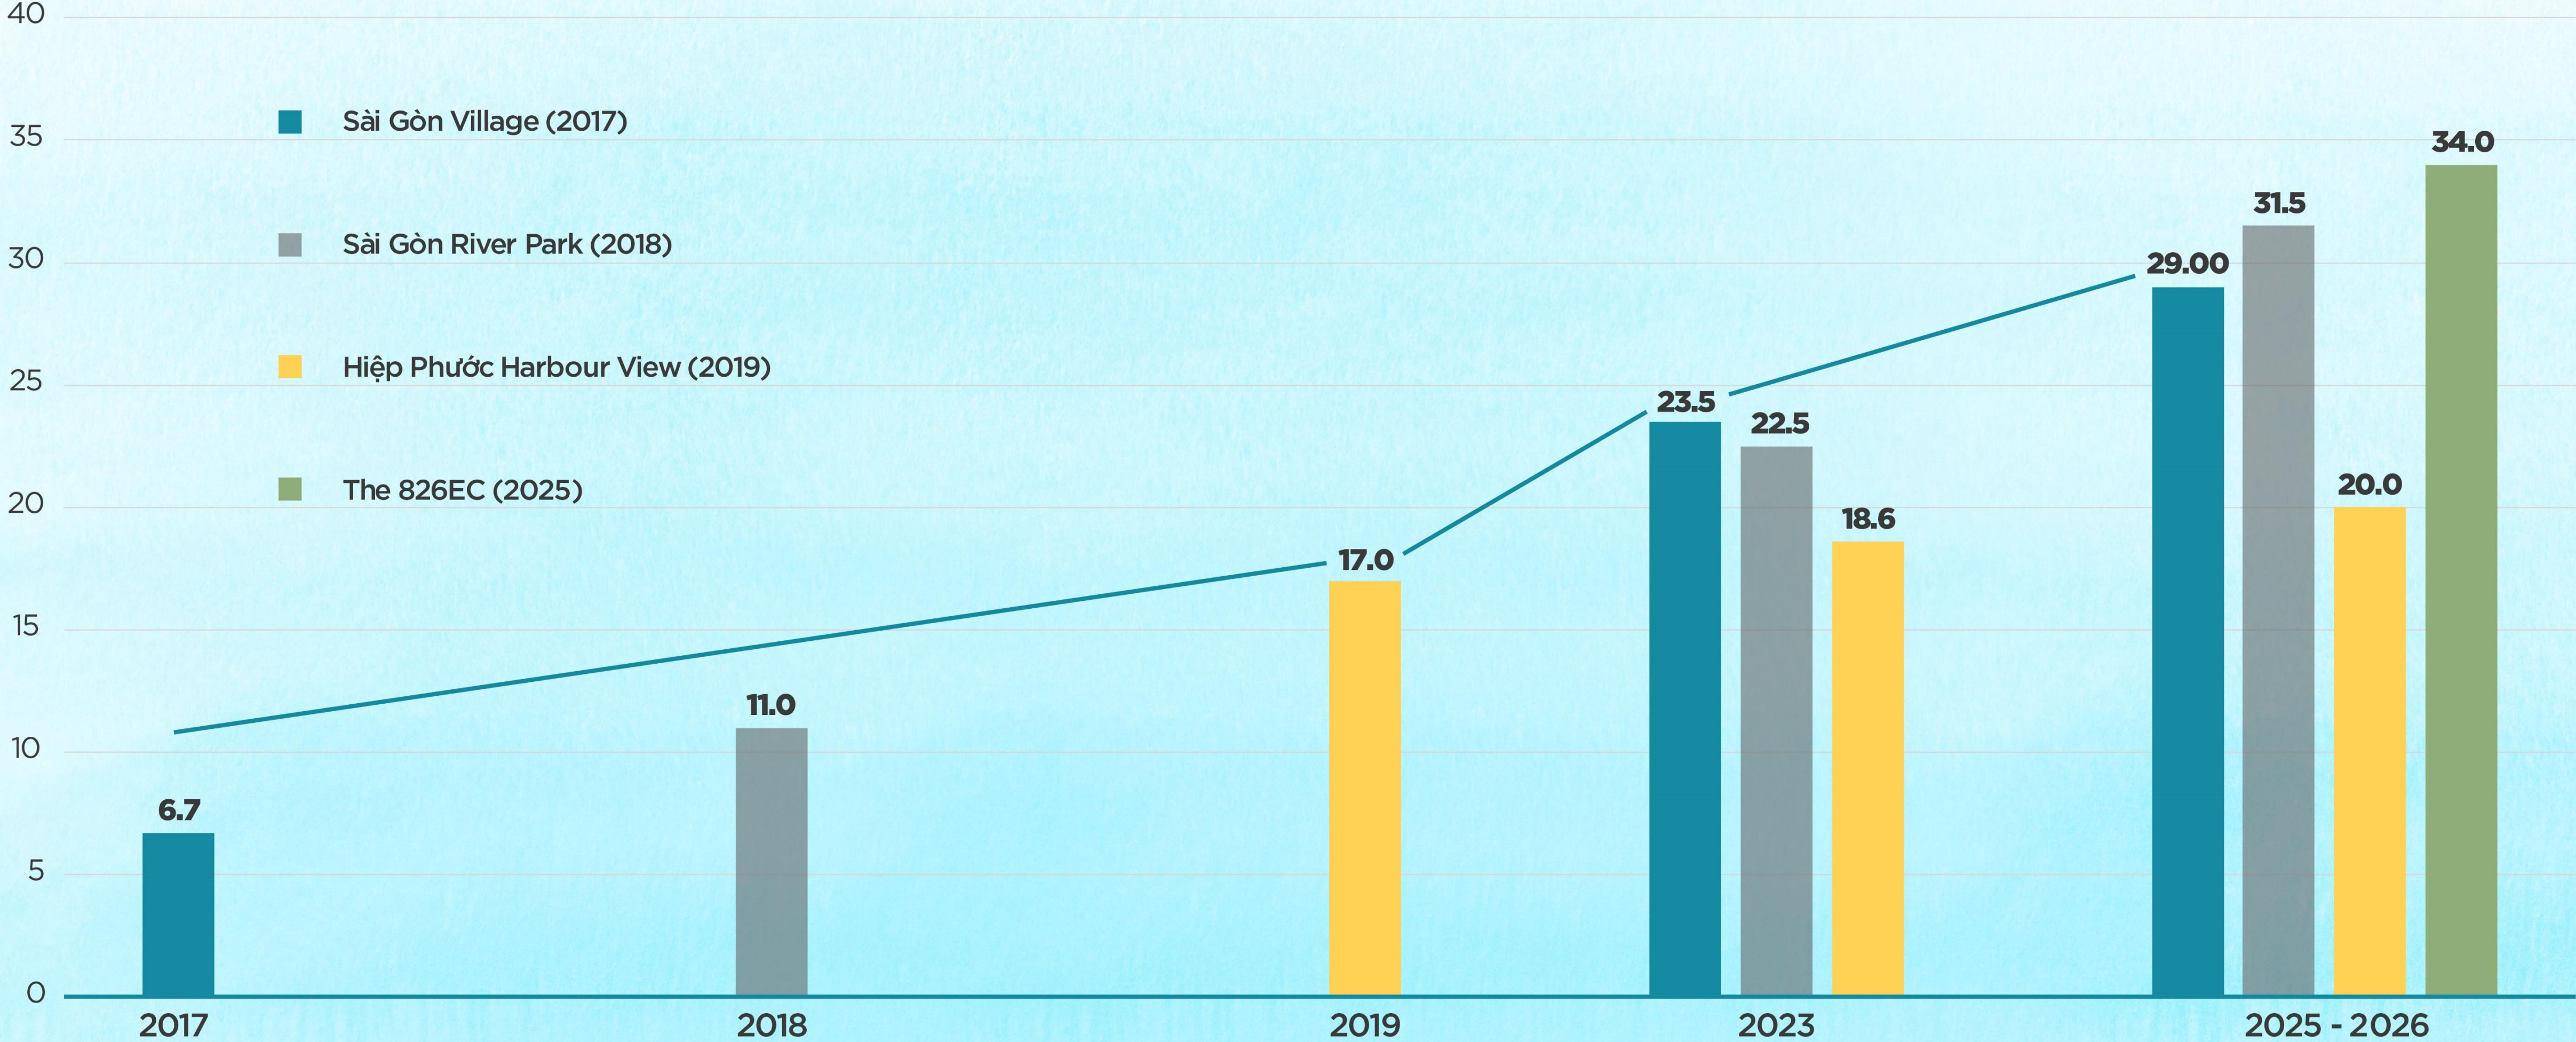

BIỂU ĐỒ GIÁ CÁC DỰ ÁN CỦA HAI THÀNH

GIÁ BÁN SƠ CẤP & BÌNH QUÂN THỨ CẤP QUA CÁC GIAI ĐOẠN