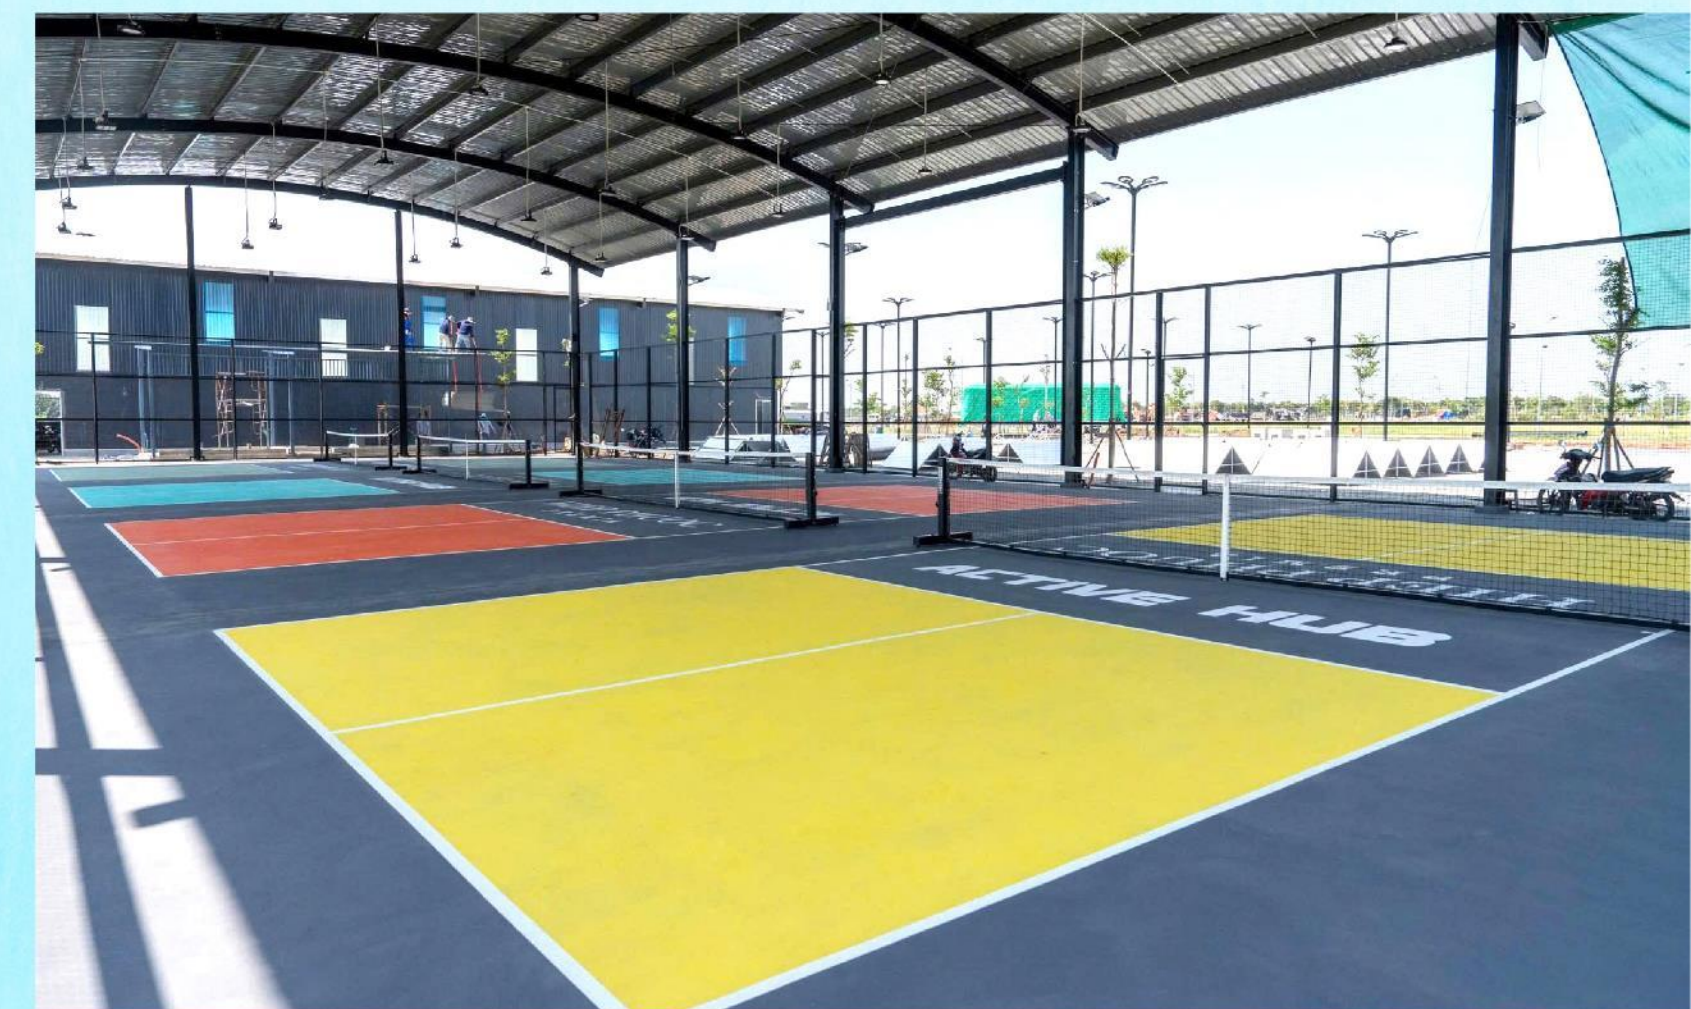

TIẾN ĐỘ THỰC TẾ DỰ ÁN